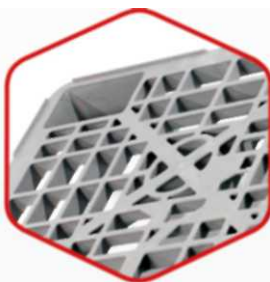

Перфорация,
обеспечивающая
прочность и легкость