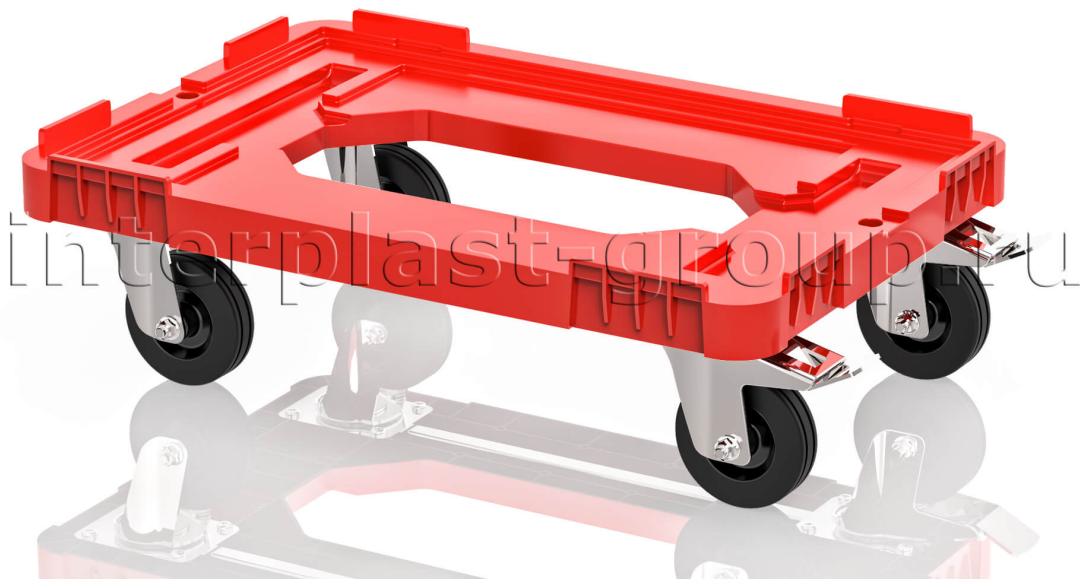

ТЕЛЕЖКА ПЛАСТИКОВАЯ С ОТВЕРСТИЕМ 2 КОЛЕСА С ТОРМОЗОМ УСИЛЕННАЯ КРАСНАЯ

42.640.40.PE.O.St.C6

Описание

Представляем вам уникальную Пластиковую тележку для хранения и транспортировки ящиков, которая станет незаменимым помощником в вашем бизнесе!

Эта тележка – воплощение прогрессивных идей в области грузоперевозок. Вне зависимости от размеров или загруженности ящиков (600x400 мм, 400x300 мм), наша тележка с легкостью справится с любой задачей, делая процесс логистики максимально простым и эффективным.

Конструкция тележки разработана с особым акцентом на прочность и надежность. Она сплошная и имеет усиленное место для захвата, позволяющее удобно манипулировать тележкой крючком. Большое количество ребер жесткости обеспечивает ей допустимую статическую и динамическую нагрузку до впечатляющих 300 кг.

Удобство и маневренность – вот что делает нашу тележку по-настоящему уникальной. Четыре поворачивающихся на 360 градусов колеса с диаметром 100 мм позволят вам свободно перемещаться даже в самых ограниченных пространствах. А базовая комплектация тележки с двумя колесами с тормозом и двумя без тормоза обеспечит максимальный контроль над движением.