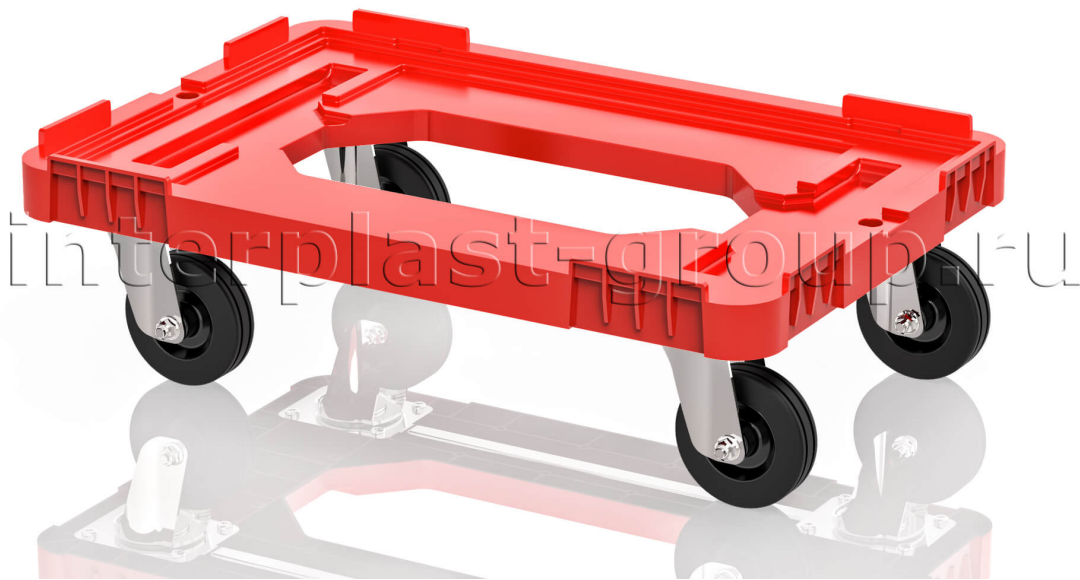

ТЕЛЕЖКА ПЛАСТИКОВАЯ С ОТВЕРСТИЕМ БЕЗ ТОРМОЗОВ УСИЛЕННАЯ КРАСНАЯ

42.640.40.PE.O.St.C6.3

Описание

Представляем вам уникальную Пластиковую тележку для хранения и транспортировки ящиков, которая станет незаменимым помощником в вашем бизнесе!

Эта тележка – воплощение прогрессивных идей в области грузоперевозок. Вне зависимости от размеров или загруженности ящиков (600x400 мм, 400x300 мм), наша тележка с легкостью справится с любой задачей, делая процесс логистики максимально простым и эффективным.

Конструкция тележки разработана с особым акцентом на прочность и надежность. Она сплошная и имеет усиленное место для захвата, позволяющее удобно манипулировать тележкой крючком. Большое количество ребер жесткости обеспечивает ей допустимую статическую и динамическую нагрузку до впечатляющих 300 кг.

Удобство и маневренность – вот что делает нашу тележку по-настоящему уникальной. Четыре поворачивающихся на 360 градусов колеса с диаметром 100 мм позволят вам свободно перемещаться даже в самых ограниченных пространствах. А базовая комплектация тележки с двумя колесами с тормозом и двумя без тормоза обеспечит максимальный контроль над движением.