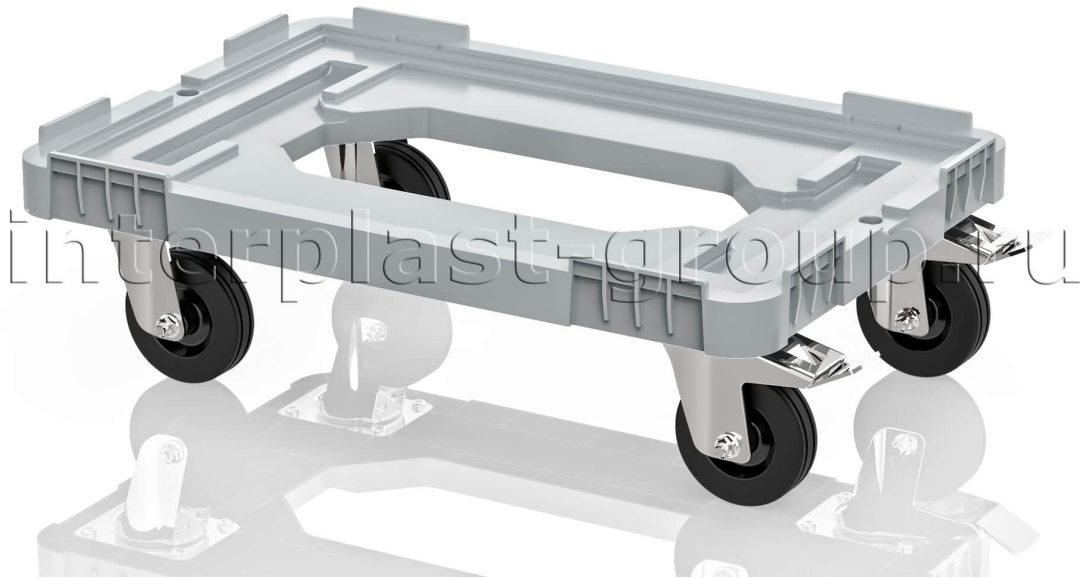

ТЕЛЕЖКА ПЛАСТИКОВАЯ С ОТВЕРСТИЕМ 2 КОЛЕСА С ТОРМОЗОМ СЕРАЯ

42.640.91.РЕ.О.С6

Описание

Представляем вам уникальную Пластиковую тележку для хранения и транспортировки ящиков, которая станет незаменимым помощником в вашем бизнесе!

Эта тележка – воплощение прогрессивных идей в области грузоперевозок. Вне зависимости от размеров или загруженности ящиков (600x400 мм, 400x300 мм), наша тележка с легкостью справится с любой задачей, делая процесс логистики максимально простым и эффективным.

Конструкция тележки разработана с особым акцентом на прочность и надежность. Она сплошная и имеет усиленное место для захвата, позволяющее удобно манипулировать тележкой крючком. Большое количество ребер жесткости обеспечивает ей допустимую статическую и динамическую нагрузку до впечатляющих 300 кг.

Удобство и маневренность – вот что делает нашу тележку по-настоящему уникальной. Четыре поворачивающихся на 360 градусов колеса с диаметром 100 мм позволят вам свободно перемещаться даже в самых ограниченных пространствах. А базовая комплектация тележки с двумя колесами с тормозом и двумя без тормоза обеспечит максимальный контроль над движением.