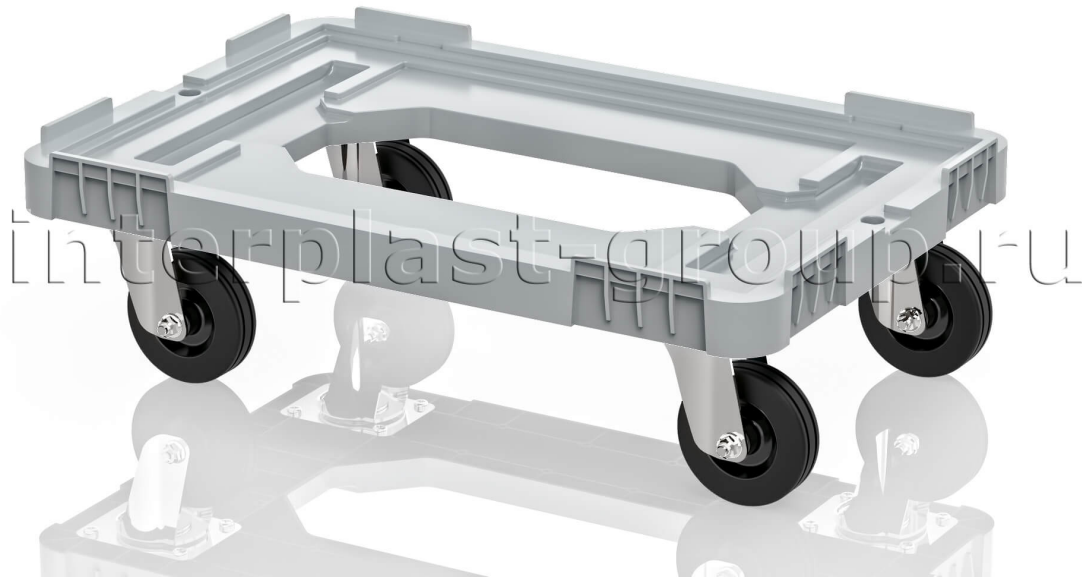

ТЕЛЕЖКА ПЛАСТИКОВАЯ С ОТВЕРСТИЕМ БЕЗ ТОРМОЗОВ СЕРАЯ

42.640.91.РЕ.О.С6.3

Описание

Представляем вам уникальную Пластиковую тележку для хранения и транспортировки ящиков, которая станет незаменимым помощником в вашем бизнесе!

Эта тележка – воплощение прогрессивных идей в области грузоперевозок. Вне зависимости от размеров или загруженности ящиков (600x400 мм, 400x300 мм), наша тележка с легкостью справится с любой задачей, делая процесс логистики максимально простым и эффективным.

Конструкция тележки разработана с особым акцентом на прочность и надежность. Она сплошная и имеет усиленное место для захвата, позволяющее удобно манипулировать тележкой крючком. Большое количество ребер жесткости обеспечивает ей допустимую статическую и динамическую нагрузку до впечатляющих 300 кг.

Удобство и маневренность – вот что делает нашу тележку по-настоящему уникальной. Четыре поворачивающихся на 360 градусов колеса с диаметром 100 мм позволят вам свободно перемещаться даже в самых ограниченных пространствах. А базовая комплектация тележки с двумя колесами с тормозом и двумя без тормоза обеспечит максимальный контроль над движением.